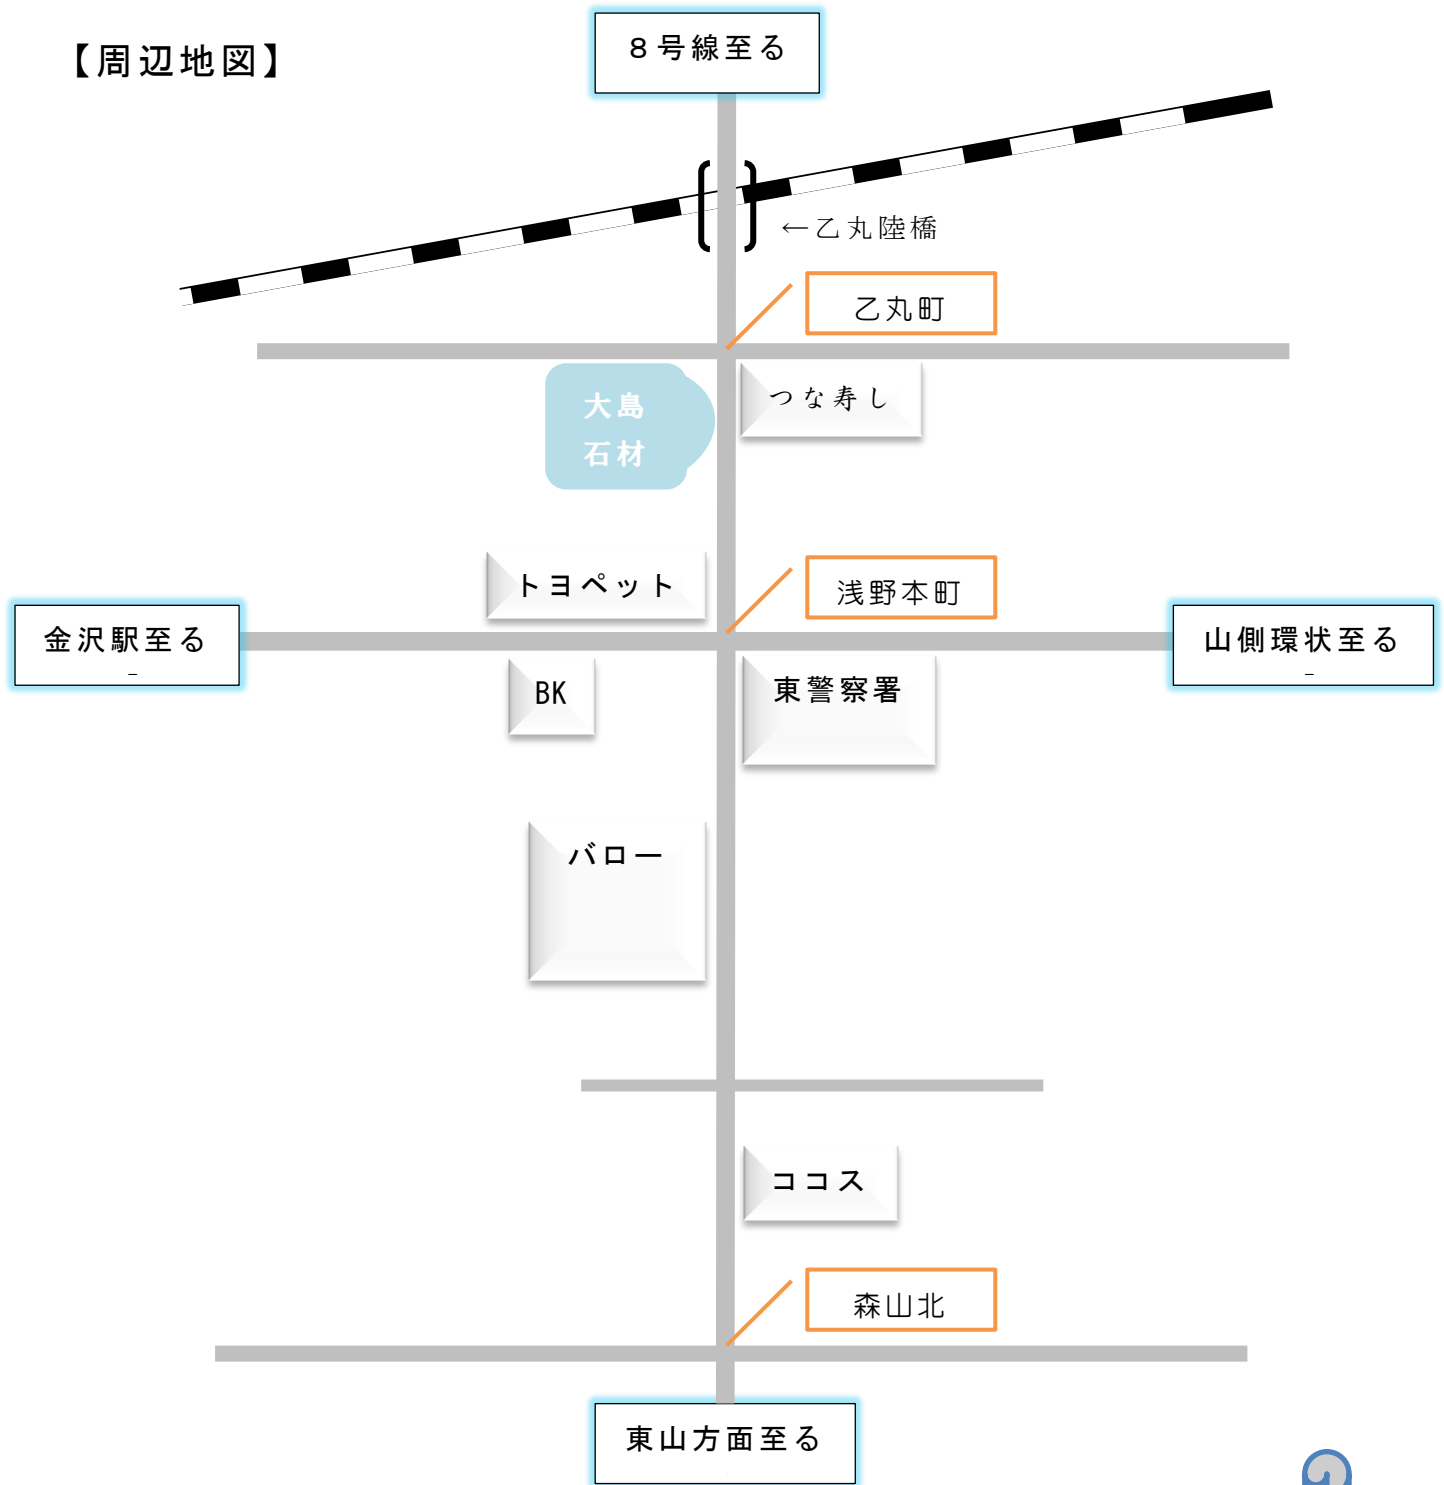

(有)大島石材

【周辺地図】

金沢駅からタクシーで約10分  
山側環状から来る場合は、東長江でおりて車で約15分  
8号線から来る場合は、田中交差点から車で約10分